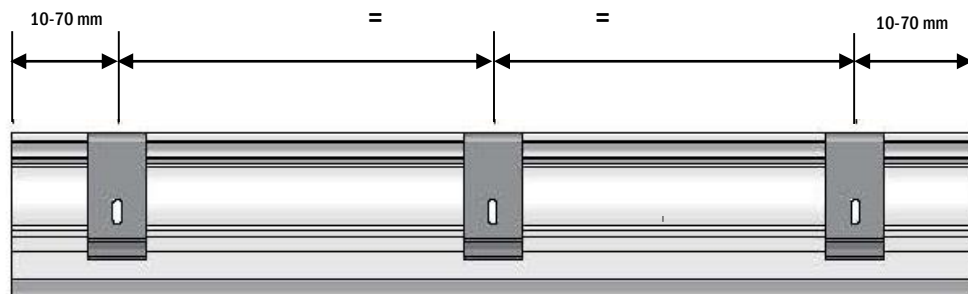

Montage avec coffre

filtersun
qualité et service

Notice de pose

Rouleau **EOS 500** **S**

LiteRise®

Montage avec profil de pose

Démontage

Règlage