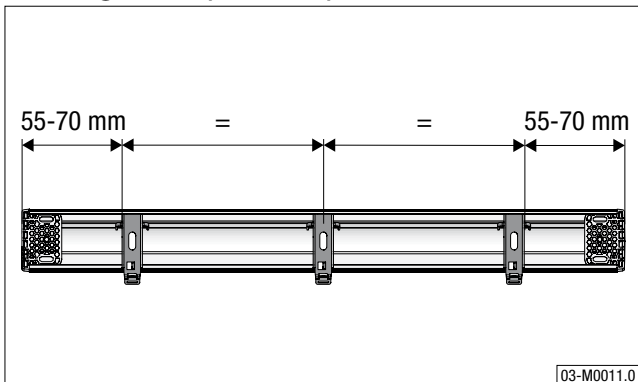

Montage avec coffre

filtersun
qualité et service

Notice de pose

Rouleau **EOS 500** **S**

LiteRise®

Montage avec profil de pose

Démontage

Règlage