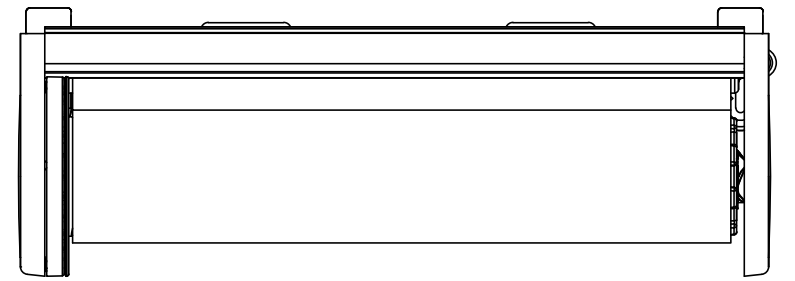

Top view

HunterDouglas

HUNTER DOUGLAS EUROPE B.V. Architectural Projects

Window Coverings | Ceilings | Sun Control | Façades

Format:	Scale:	Date:
A3	1 : 2	10-4-2015

Description:
421 EOS S chainette guidé avec profil de montage face/plafond

Product: Roller Blind EOS 500

Series: 5-420

Drawing number: EOS 5-421 + guiding

Revision: 00