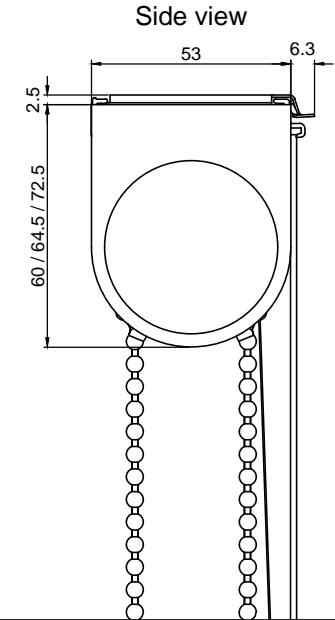

Top fix Front view