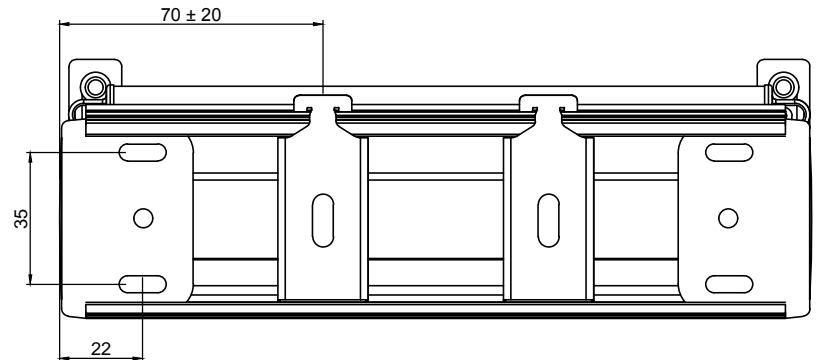

Top fix Front view

Back fix Front view

Top view

Top view

HunterDouglas

HUNTER DOUGLAS EUROPE B.V. Architectural Projects

Window Coverings | Ceilings | Sun Control | Façades

Format:	Scale:	Date:
A3	1 : 2	10-4-2015

Description:
421 EOS S chainette guidé avec profil de montage face/plafond

Product: Roller Blind EOS 500

Series: 5-420

Drawing number: EOS 5-421 + guiding

Revision: 00