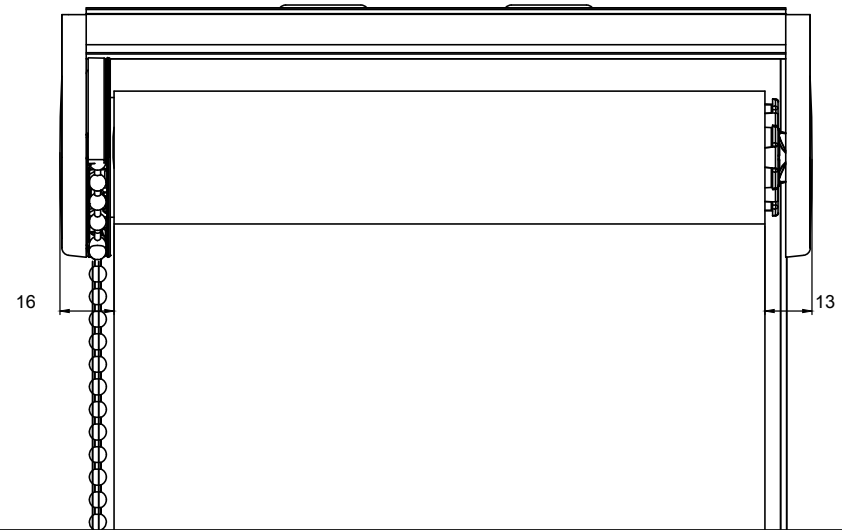

Top fix Front view