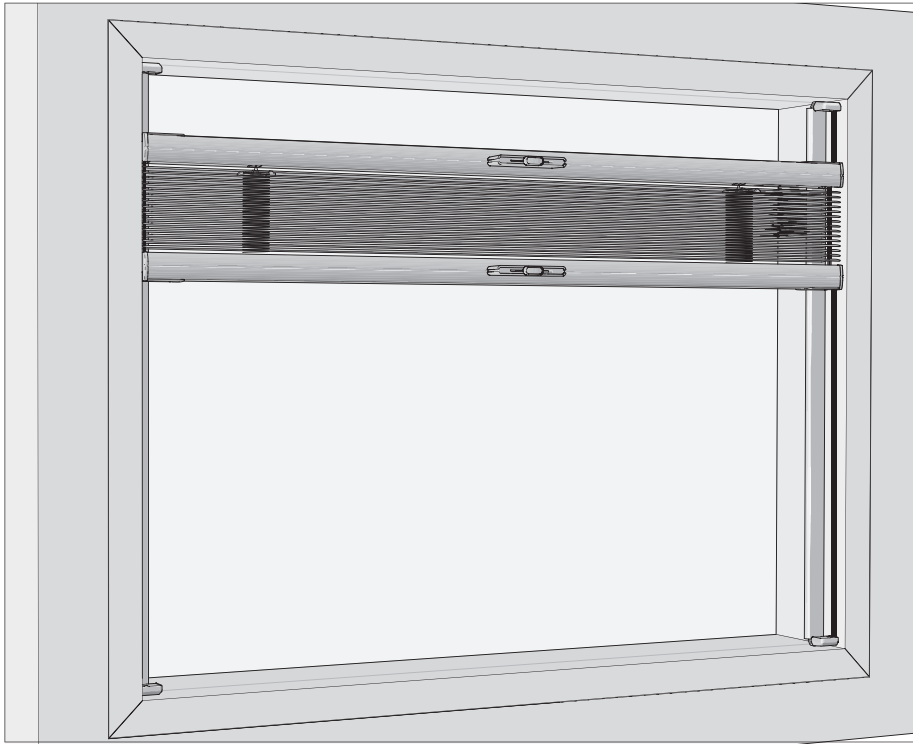

8.2 BB24 V3.1 TRUFIT® AND TRUFIT® GLIDE

DIMENSIONS TRUFIT®

DIMENSIONS TRUFIT® GLIDE

Fixation

Nettoyage de la fenêtre

Lingette nettoyante NB (246536)

Facultatif: si du silicone est utilisé sur une fenêtre, utilisez l'apprêt anti-silicone pour ruban adhésif (246545).

01-N0059.0

Coller les profils sur la fenêtre

01-N0064.1

Appliquer une pression

Cliquez sur les pontets

01-N0074.0

TruFit® Glide : glissez les clips sous les profils de guidage à gauche et à droite.

Laissez reposer avant d'utiliser le store