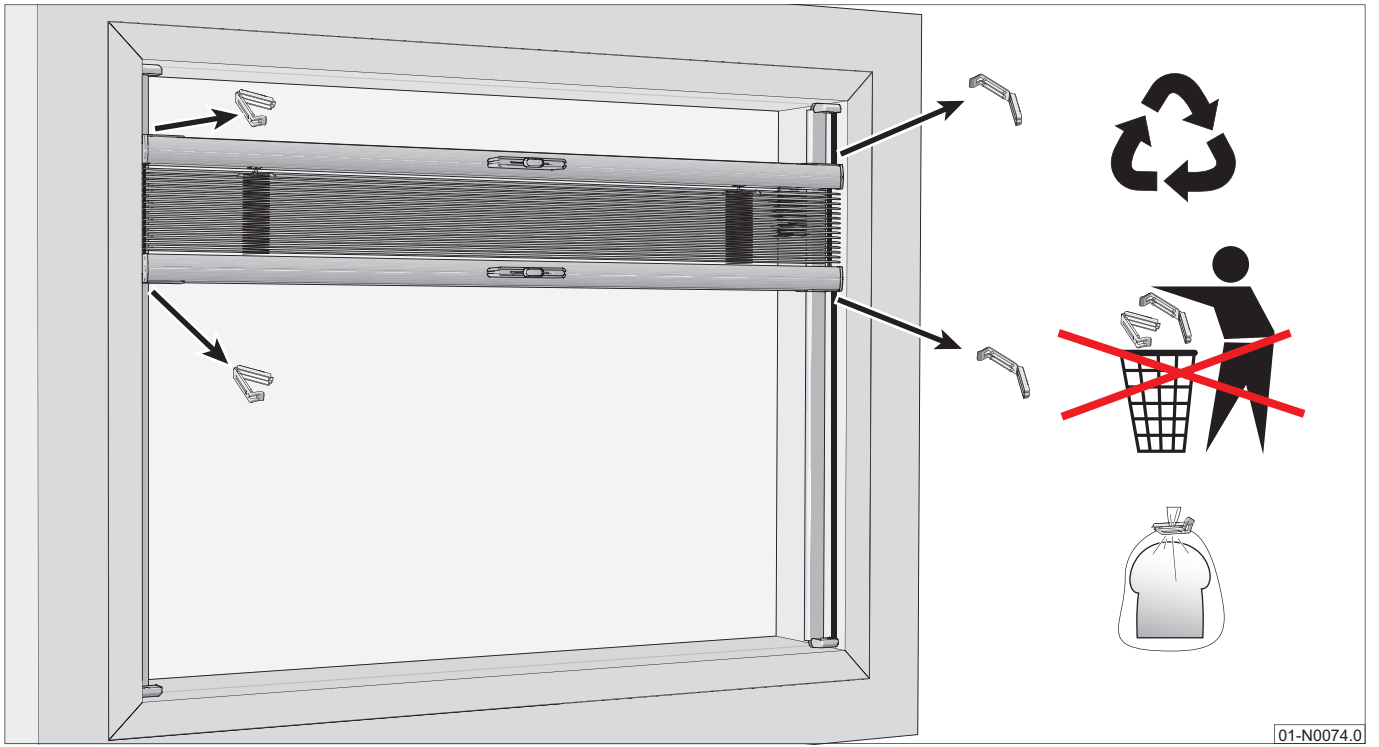

01-N0059.0

Coller les profils sur la fenêtre

01-N0064.1

Appliquer une pression

Cliquez sur les pontets

01-N0074.0

TruFit® Glide : glissez les clips sous les profils de guidage à gauche et à droite.

Laissez reposer avant d'utiliser le store