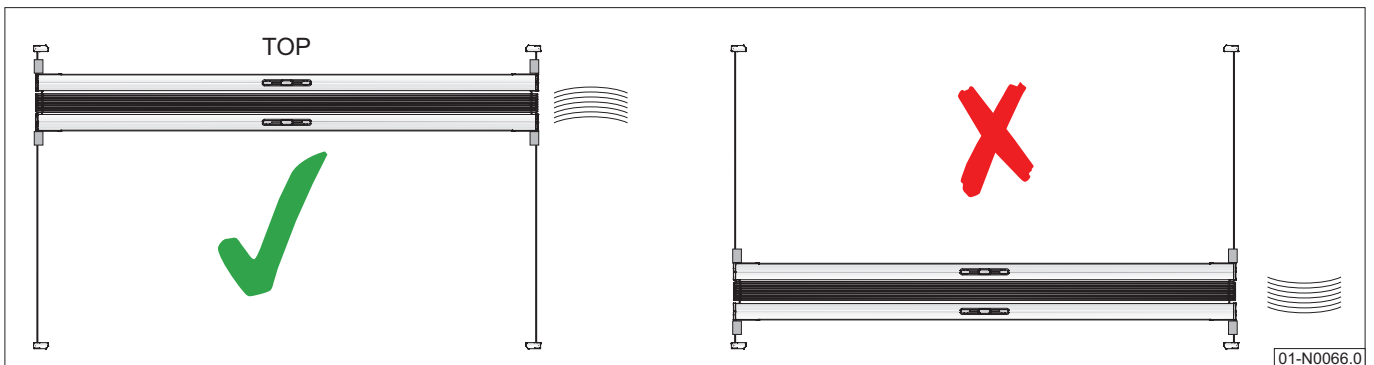

01-N0059.0

Coller les profils sur la fenêtre

01-N0064.1

Appliquer une pression

Cliquez sur les pontets

01-N0074.0

TruFit® Glide : glissez les clips sous les profils de guidage à gauche et à droite.

Laissez reposer avant d'utiliser le store