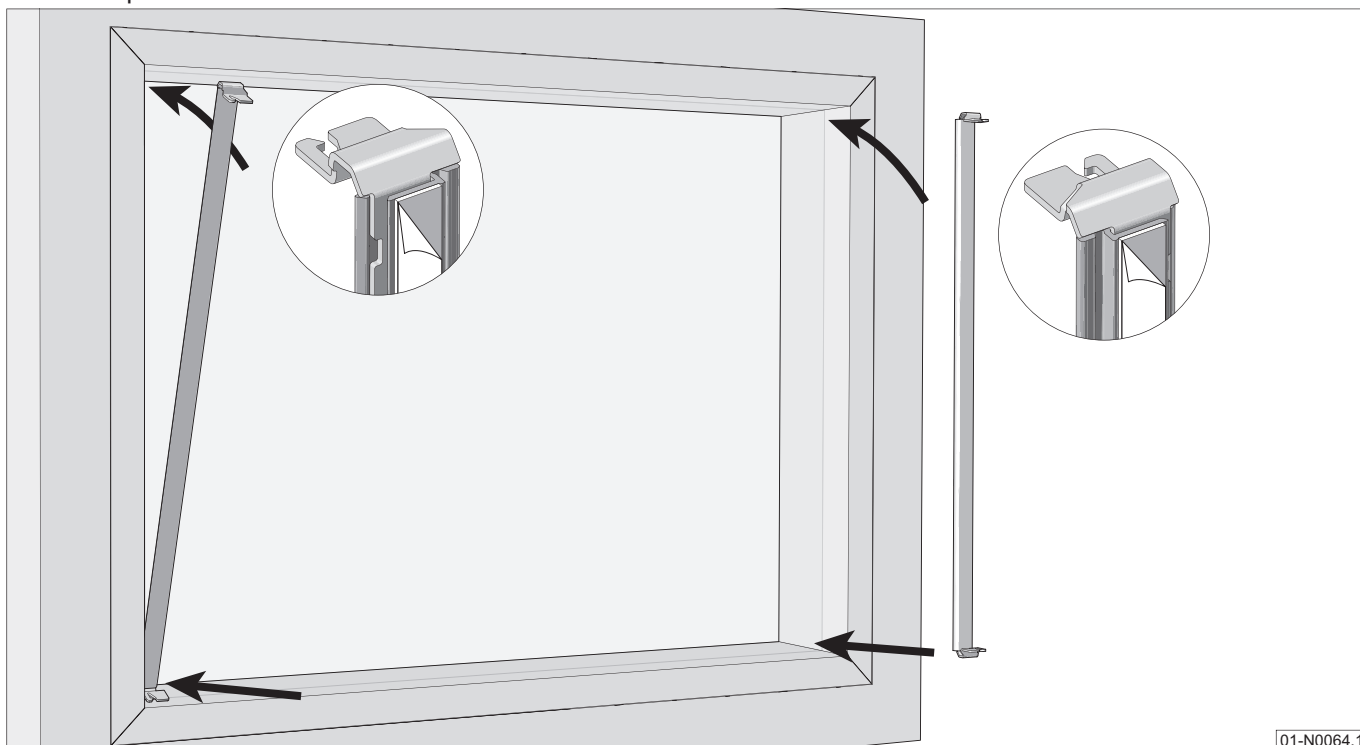

8.2 BB24 V3.1 TRUFIT® AND TRUFIT® GLIDE

DIMENSIONS TRUFIT®

DIMENSIONS TRUFIT® GLIDE

Fixation

Nettoyage de la fenêtre

Lingette nettoyante NB (246536)

Facultatif: si du silicone est utilisé sur une fenêtre, utilisez l'apprêt anti-silicone pour ruban adhésif (246545).

01-N0059.0

Coller les profils sur la fenêtre

01-N0064.1

Appliquer une pression

Cliquez sur les pontets

01-N0074.0

TruFit® Glide : glissez les clips sous les profils de guidage à gauche et à droite.

Laissez reposer avant d'utiliser le store