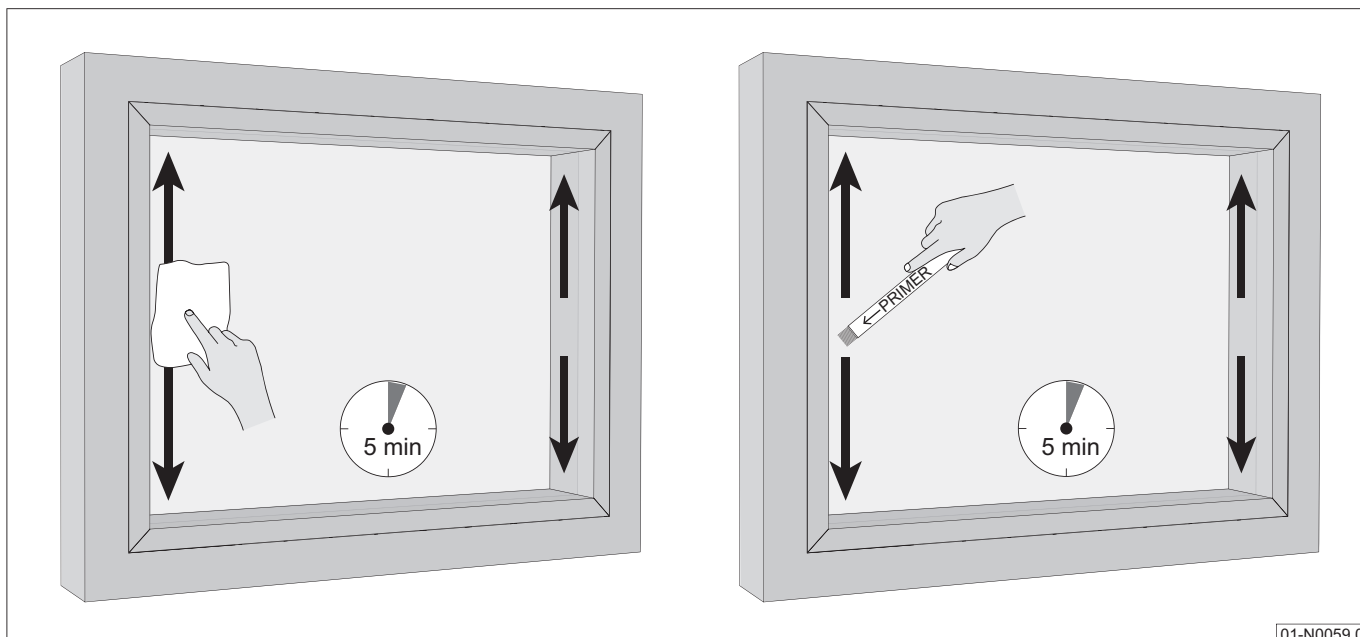

8.2 BB24 V3.1 TRUFIT® AND TRUFIT® GLIDE

DIMENSIONS TRUFIT®

DIMENSIONS TRUFIT® GLIDE

Fixation

Nettoyage de la fenêtre

Lingette nettoyante NB (246536)

Facultatif: si du silicone est utilisé sur une fenêtre, utilisez l'apprêt anti-silicone pour ruban adhésif (246545).

01-N0059.0

Coller les profils sur la fenêtre

01-N0064.1

Appliquer une pression

Cliquez sur les pontets

01-N0074.0

TruFit® Glide : glissez les clips sous les profils de guidage à gauche et à droite.

Laissez reposer avant d'utiliser le store