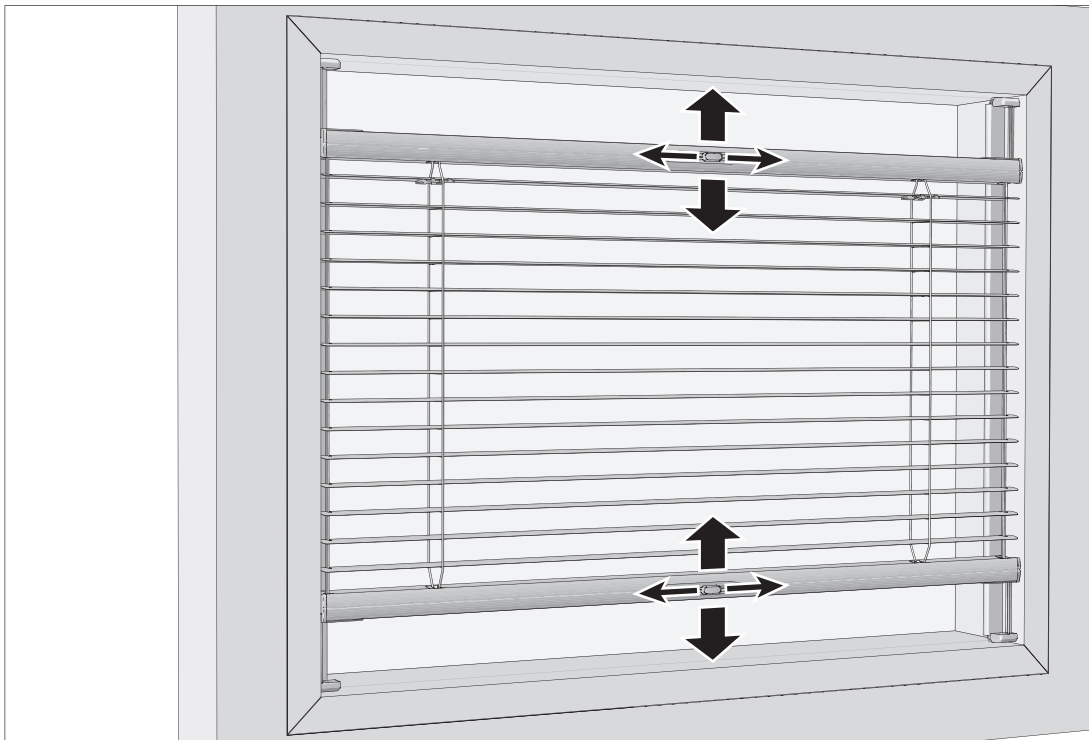

Séchage en 12 heures

01-N0065.1

Après 12 heures