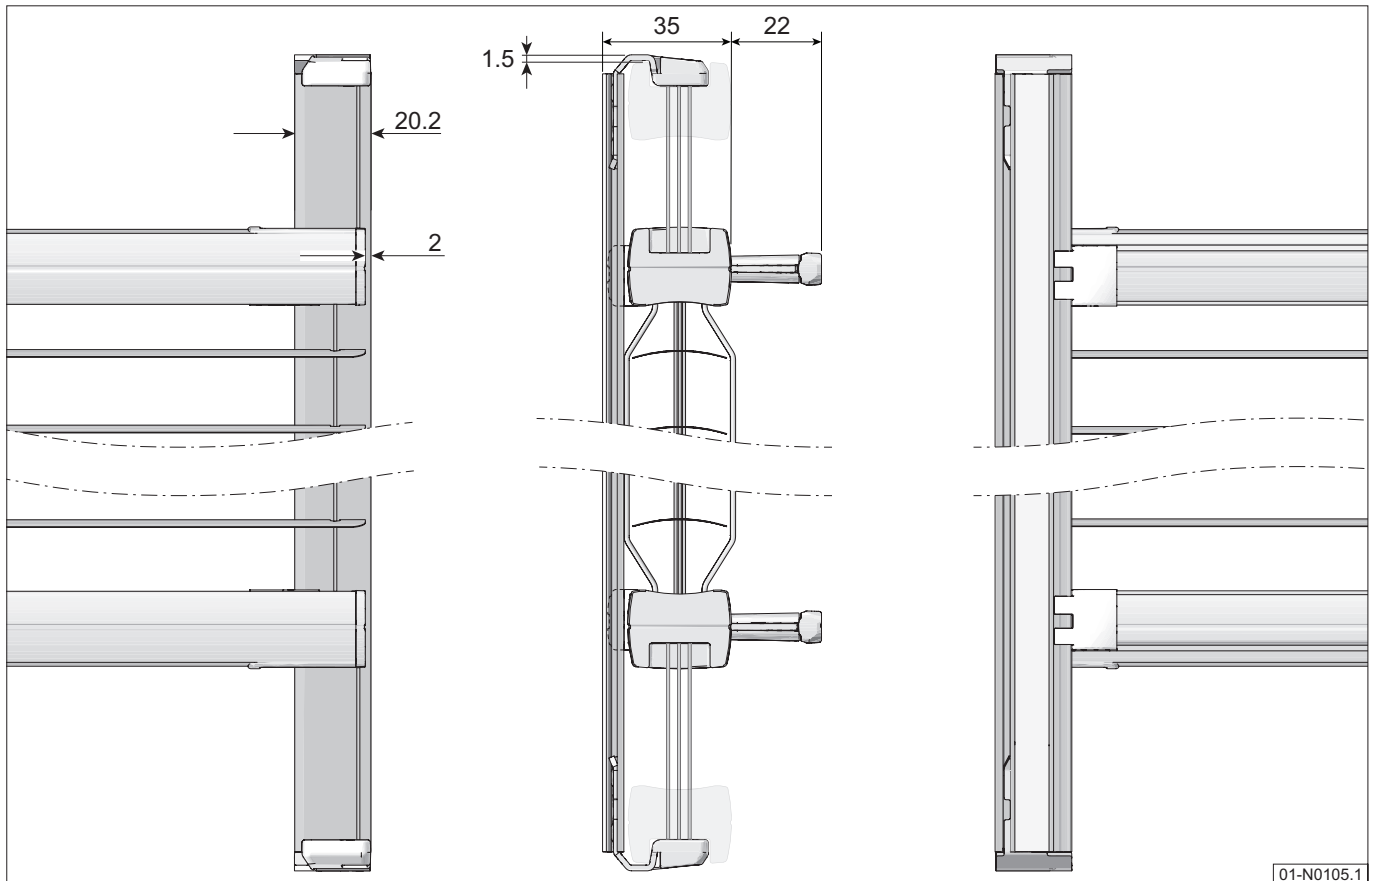

8.2 BB24 V3.1 TRUFIT® AND TRUFIT® GLIDE

DIMENSIONS TRUFIT®

DIMENSIONS TRUFIT® GLIDE

Fixation

Nettoyage de la fenêtre

Lingette nettoyante NB (246536)

Facultatif: si du silicone est utilisé sur une fenêtre, utilisez l'apprêt anti-silicone pour ruban adhésif (246545).

01-N0059.0

Coller les profils sur la fenêtre

01-N0064.1

Appliquer une pression

Cliquez sur les pontets

01-N0074.0

TruFit® Glide : glissez les clips sous les profils de guidage à gauche et à droite.

Laissez reposer avant d'utiliser le store