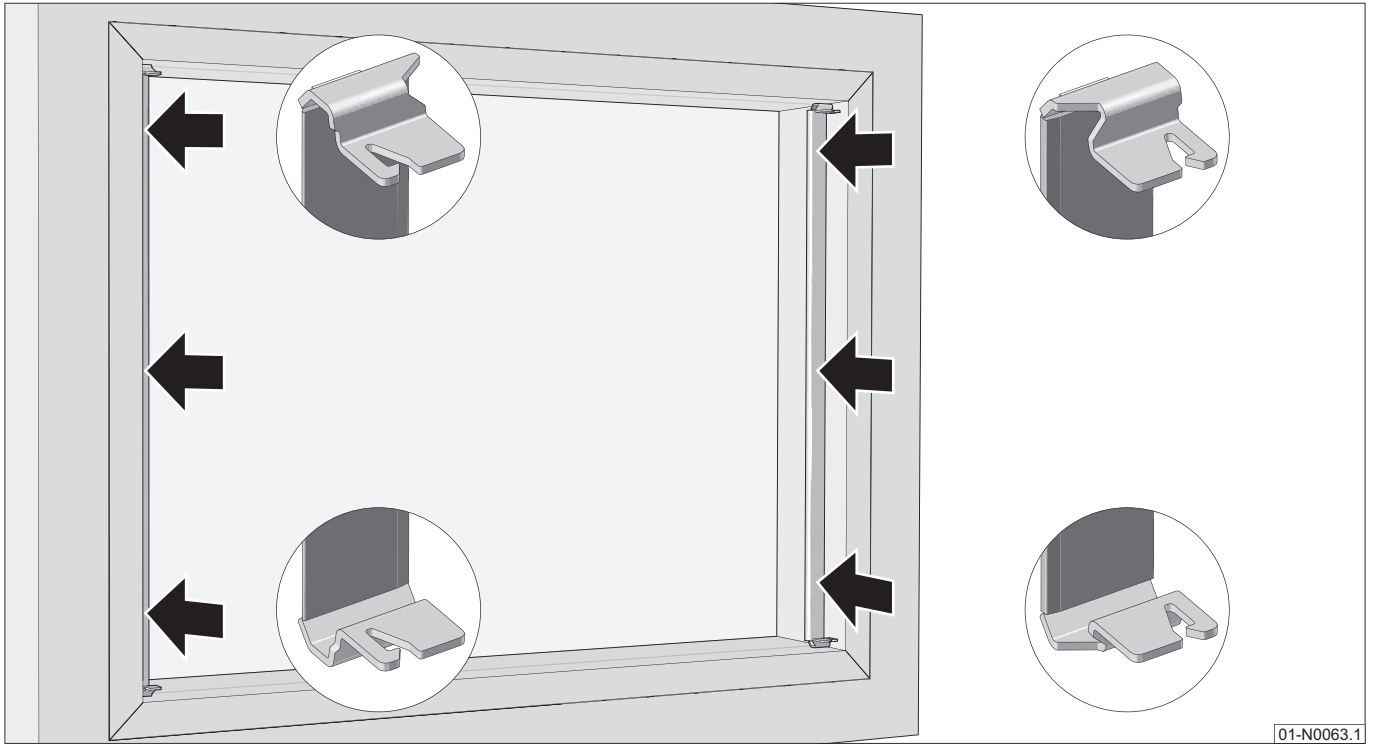

8.2 BB24 V3.1 TRUFIT® AND TRUFIT® GLIDE

DIMENSIONS TRUFIT®

DIMENSIONS TRUFIT® GLIDE

Fixation

Nettoyage de la fenêtre

Lingette nettoyante NB (246536)

Facultatif: si du silicone est utilisé sur une fenêtre, utilisez l'apprêt anti-silicone pour ruban adhésif (246545).

01-N0059.0

Coller les profils sur la fenêtre

01-N0064.1

Appliquer une pression

Cliquez sur les pontets

01-N0074.0

TruFit® Glide : glissez les clips sous les profils de guidage à gauche et à droite.

Laissez reposer avant d'utiliser le store