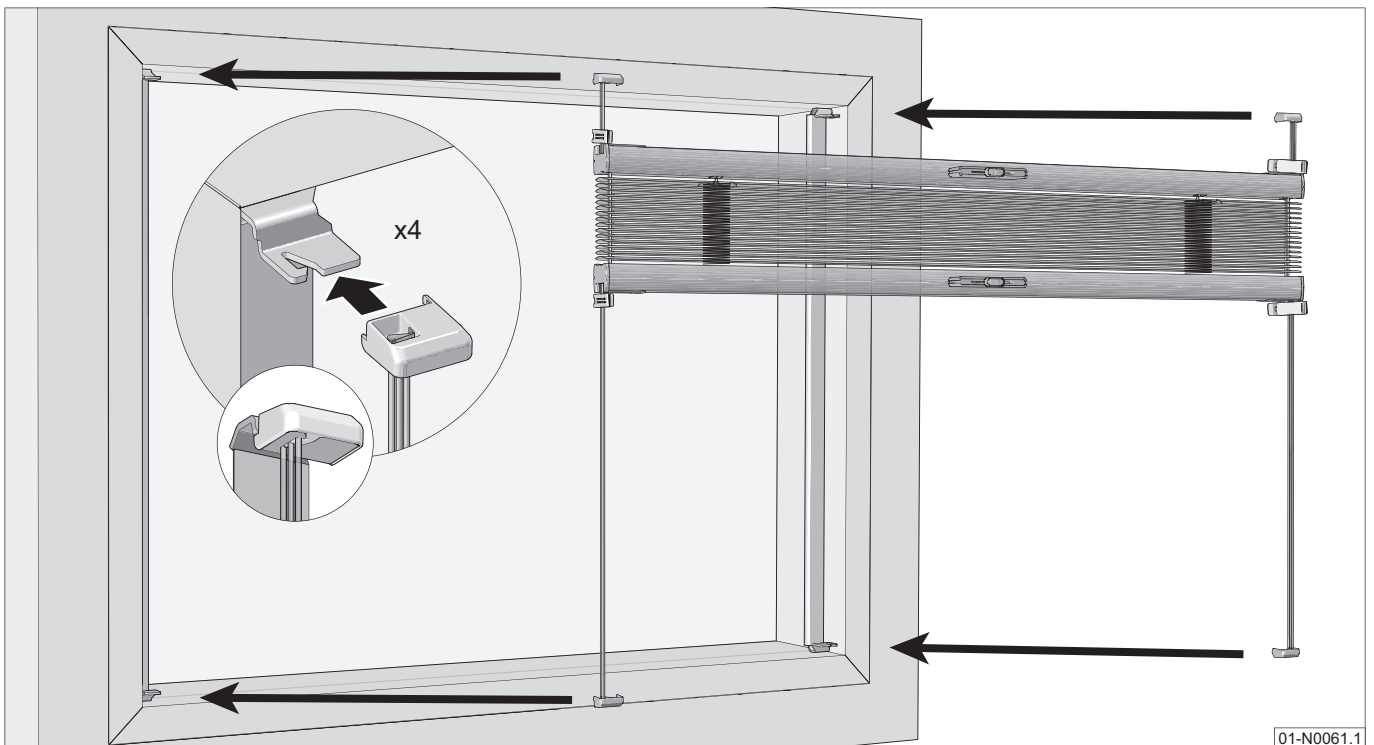

01-N0059.0

Coller les profils sur la fenêtre

01-N0064.1

Appliquer une pression

Cliquez sur les pontets

01-N0074.0

TruFit® Glide : glissez les clips sous les profils de guidage à gauche et à droite.

Laissez reposer avant d'utiliser le store