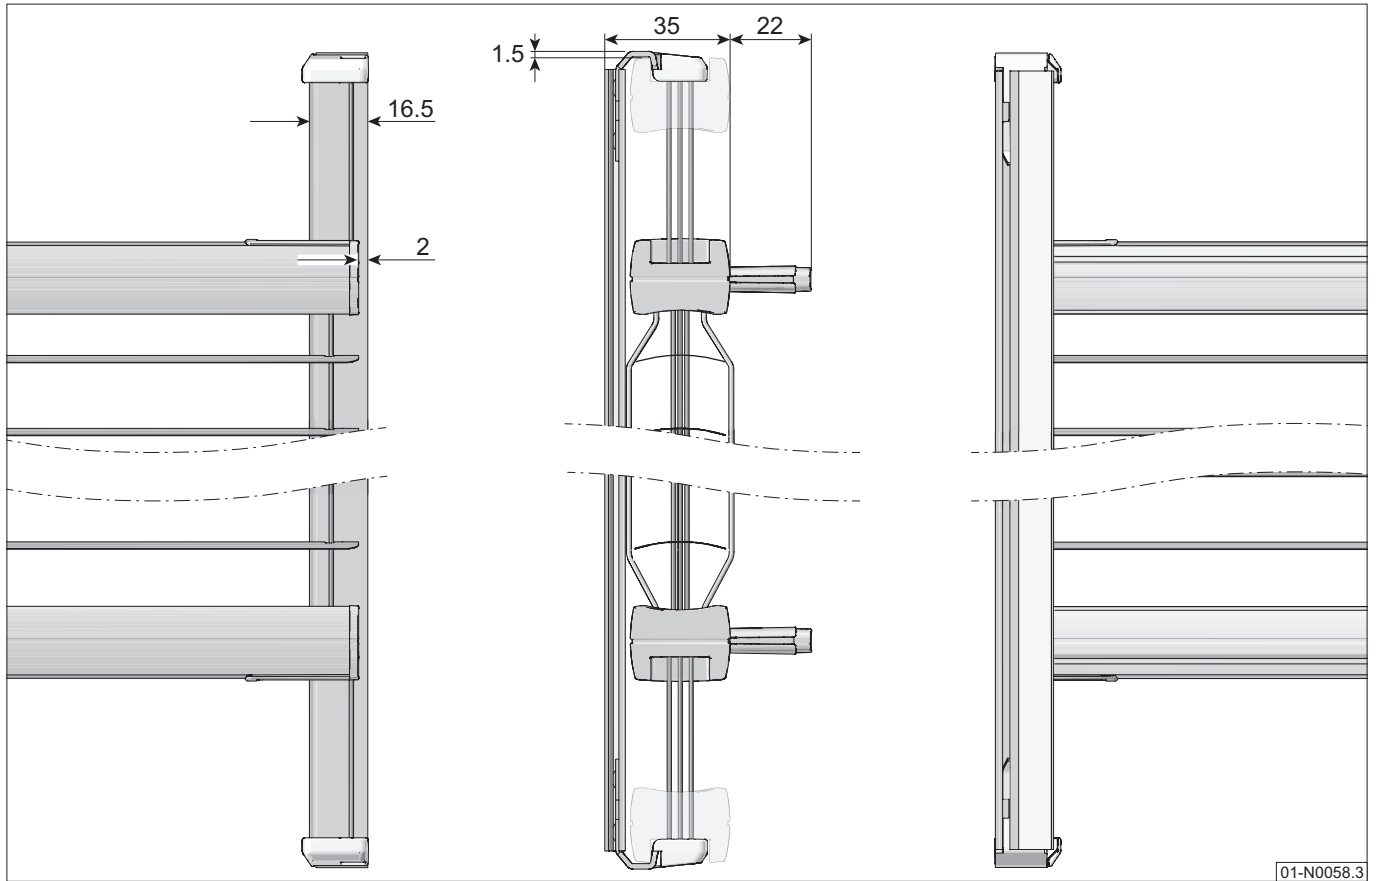

8.2 BB24 V3.1 TRUFIT® AND TRUFIT® GLIDE

DIMENSIONS TRUFIT®

DIMENSIONS TRUFIT® GLIDE

Fixation

Nettoyage de la fenêtre

Lingette nettoyante NB (246536)

Facultatif: si du silicone est utilisé sur une fenêtre, utilisez l'apprêt anti-silicone pour ruban adhésif (246545).

01-N0059.0

Coller les profils sur la fenêtre

01-N0064.1

Appliquer une pression

Cliquez sur les pontets

01-N0074.0

TruFit® Glide : glissez les clips sous les profils de guidage à gauche et à droite.

Laissez reposer avant d'utiliser le store