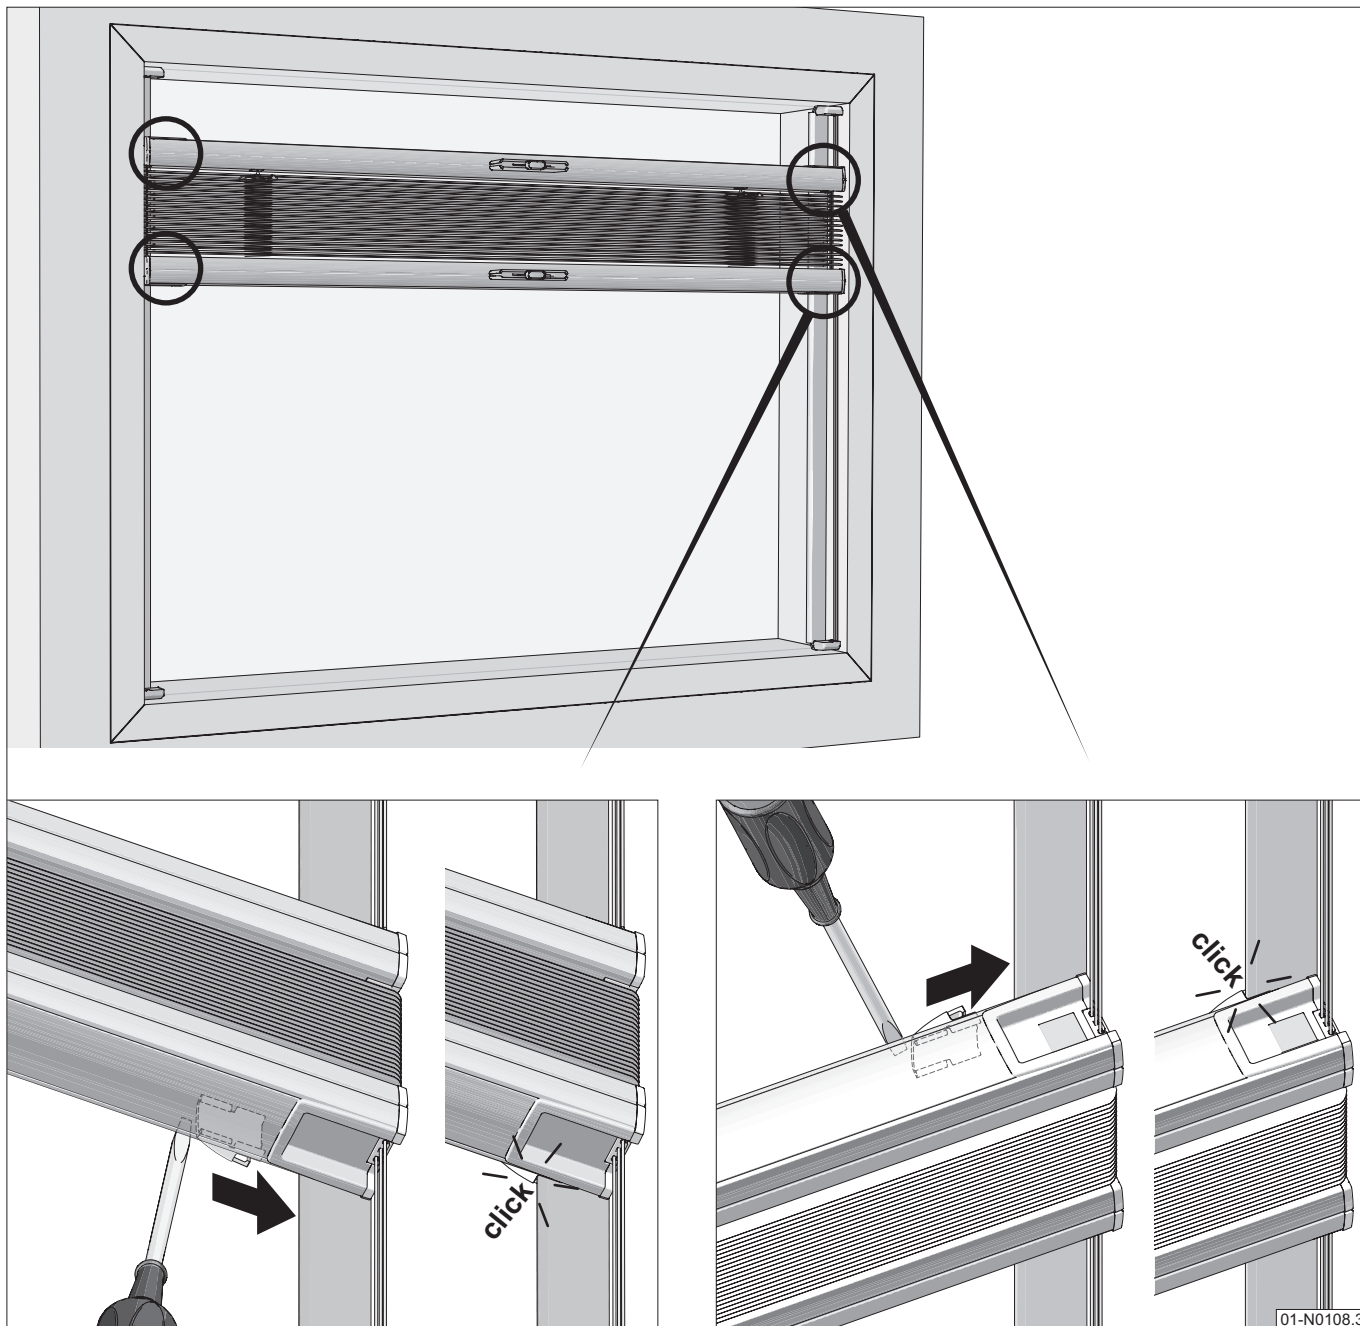

01-N0059.0

Coller les profils sur la fenêtre

01-N0064.1

Appliquer une pression

Cliquez sur les pontets

01-N0074.0

TruFit® Glide : glissez les clips sous les profils de guidage à gauche et à droite.

Laissez reposer avant d'utiliser le store