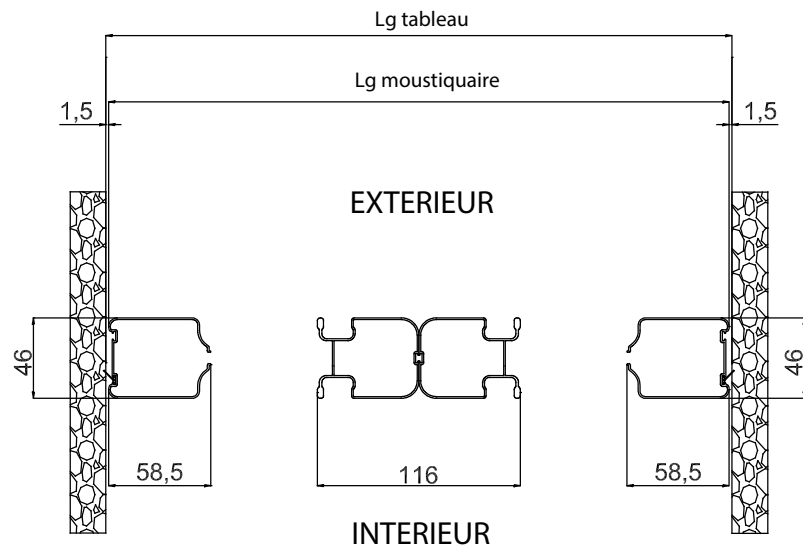

SECTION HORIZONTALE

1 VANTAIL

2 VANTAUX

SECTION VERTICALE

EXTERIEUR

INTERIEUR

Bettio
zanzariere
flyscreens

Modello:

NEOSCENICA
MP46+