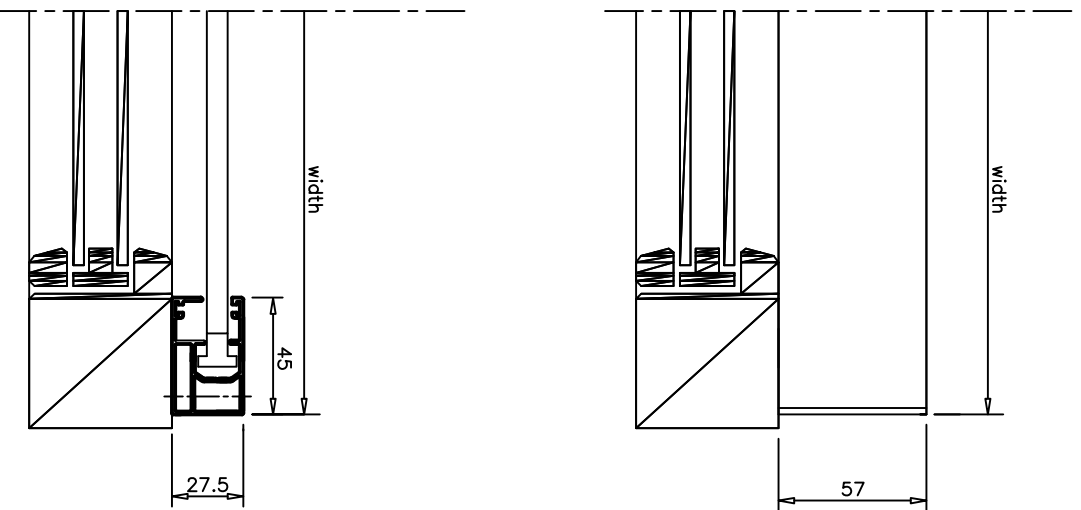

# filtersun

Description:

ProScreen intérieur, manoeuvre manivelle, direct sous caisson, barre de charge 8x33, coulisses occultantes.

Eur. Projection

Format :  
A3

Echelle :  
1:2

Date :  
02-2022

Product:  
ProScreen Intérieur

Serie:  
PS 57S CH A45

Drawing number:  
PS 57 Occ

Revision:  
01