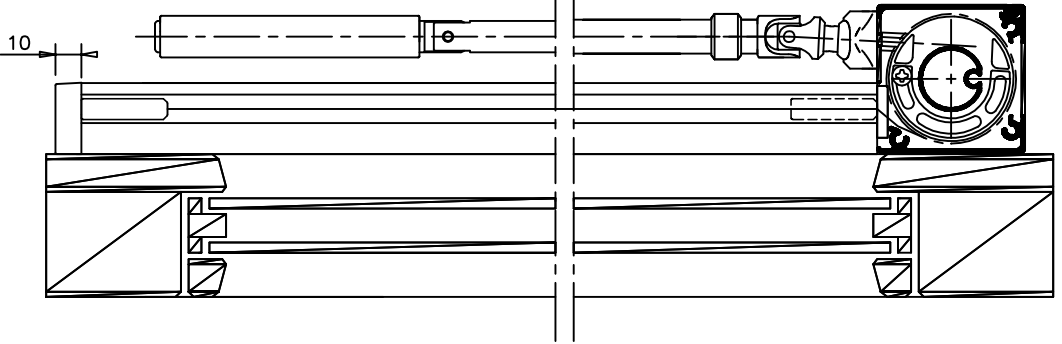

B

A

B

filtersun

Description:

ProScreen intérieur, manoeuvre manivelle, direct sous caisson, barre de charge 8x33, coulisses occultantes.

Eur. Projection

Format :
A3

Echelle :
1:2

Date :
02-2022

Product:
ProScreen Intérieur

Serie:
PS 57S CH A45

Drawing number:
PS 57 Occ

Revision:
01