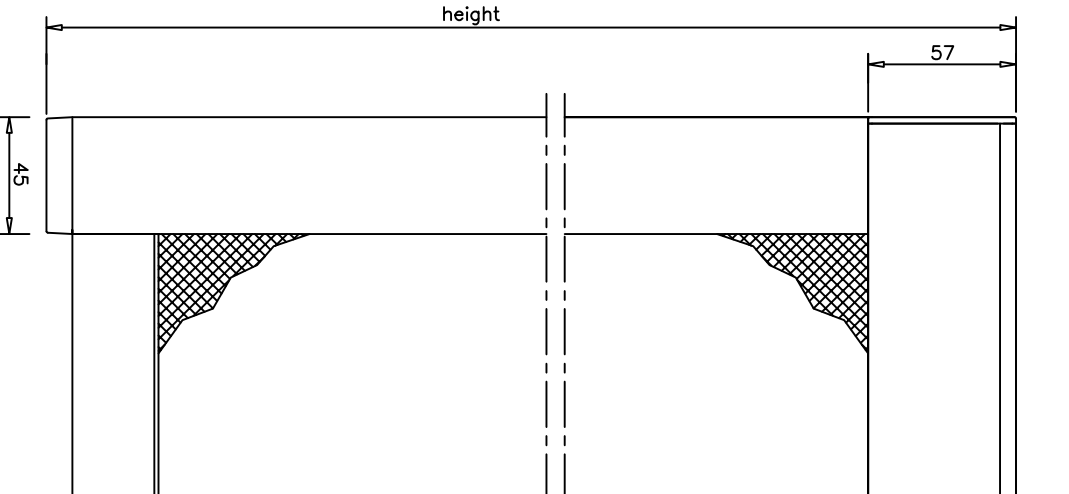

# filtersun

Description:

ProScreen intérieur, manoeuvre manivelle, direct sous caisson, barre de charge 8x33, coulisses occultantes.

Eur. Projection

Format :  
A3

Echelle :  
1:2

Date :  
02-2022

Product:  
ProScreen Intérieur