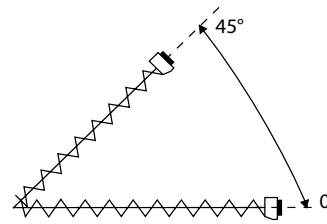

# PRISE DE MESURE DUETTE® ET PLISSÉS TOITURE DE VÉRANDA

Attention à la prise de mesure : le store est réglé à longueur et n'autorise qu'une tolérance de  $\pm 20$  mm en hauteur .

**L** Largeur store      **H** Hauteur store

**Les dimensions hors tout sont à donner en mm.**

**Tolérances de fabrication :** en largeur  $\pm 2$  mm / en hauteur  $\pm 0.5$  %

INCLINAISON POSSIBLE

ENCOMBREMENT DU STORE REPLIÉ = R

Hauteur du store en mm	Hauteur store replié Duette®	Hauteur store replié plissé
500	55	50
1000	70	65
1500	85	80
2000	100	90
2500	115	100
3000	130	110
3500	145	120
4000	160	130