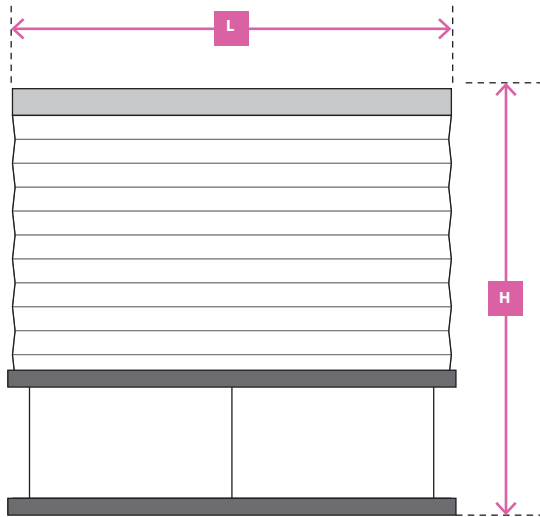

# PRISE DE MESURE DUETTE® ET PLISSÉS TOITURE DE VÉRANDA

Attention à la prise de mesure : le store est réglé à longueur et n'autorise qu'une tolérance de  $\pm 20$  mm en hauteur .

**L** Largeur store      **H** Hauteur store

**Les dimensions hors tout sont à donner en mm.**

**Tolérances de fabrication :** en largeur  $\pm 2$  mm / en hauteur  $\pm 0.5$  %

INCLINAISON POSSIBLE

ENCOMBREMENT DU STORE REPLIÉ = R

Hauteur du store en mm	Hauteur store replié Duette®	Hauteur store replié plissé
500	55	50
1000	70	65
1500	85	80
2000	100	90
2500	115	100
3000	130	110
3500	145	120
4000	160	130