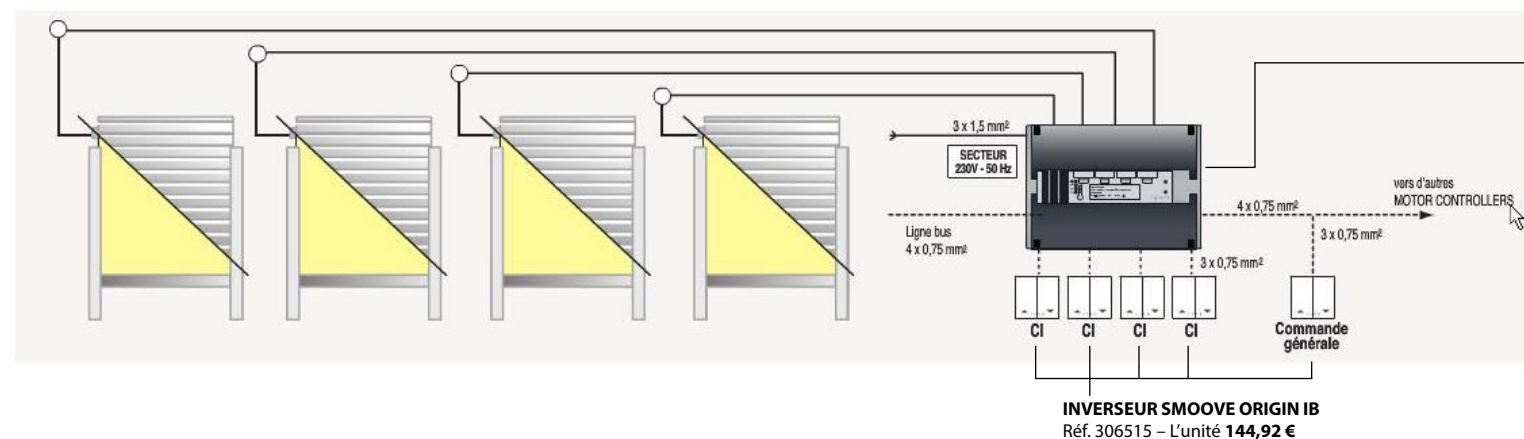

MOTORISATION ET TÉLÉCOMMANDE RADIO

MOTORISATION FILTERSUN POUR PROSCREEN®

Les supports	Désignation	Réf.	Tarif € HT
	ÉMETTEUR MURAL SKIPPER Point de commande mural individuel ou de pièce. • Profil extra plat pour encastrément mural • Verrouillage automatique de la fonction de programmation	306180	104,34 €
	TÉLÉCOMMANDE POP 1 CANAL Télécommande radio 1 canal pour piloter un store ou un groupe de stores. • Verrouillage automatique de la fonction de programmation • Fournie avec support mural • Portée de 200 m	306213	103,73 €
	TÉLÉCOMMANDE POP 7 CANAUX Télécommande radio 7 canaux pour piloter jusqu'à 7 groupes d'équipements. • Verrouillage automatique de la fonction de programmation • Fournie avec support mural • Portée de 200 m	306214	179,02 €
	CAPTEUR VENT & SOLEIL WINDTEC LUX 230 V Ce capteur mesure la vitesse du vent et l'ensoleillement et remonte votre store en cas de dépassement du seuil enregistré. • Réglage du seuil directement sur le dispositif • Angle de détection : 120° • Dimensions : diamètre 78 x ep 37 mm • Facilité de maintenance : pas de remplacement de piles	306718	349,08 €

OPTION MOTORISATION CONTROLER

Centralisation avec ligne Bus – Animeo.

Fonctionne avec tous les types de moteurs filaires Somfy pour câblage moteur 230 V.

De 1 à 4 stores. Évolutivité et mise en œuvre plus rapide.

MOTORISATION SOLAIRE OZ ROLL POUR PROSCREEN®

Les supports	Désignation	Réf.	Tarif € HT
	TÉLÉCOMMANDE 1 CANAL E TRANS ODS Télécommande individuelle 1 canal ou de pièce. • Afficheur à LED • Fournie avec support mural • Portée de 50 m • Dimensions : 111 x 44 x 22 mm	306857	137,43 €
	TÉLÉCOMMANDE 9 CANAUX E TRANS ODS Télécommande radio 9 canaux pour piloter jusqu'à 9 groupes d'équipements. • Afficheur à LED et sélecteur de canal • Fournie avec support mural • Portée de 50 m • Dimensions : 111 x 44 x 22 mm	306858	183,82 €
	BATTERIE DE RECHANGE 4A • 270 g, fixation en 2 vis • Dimensions : 134 x 78 x 25 mm	306865	483,08 €
	PANNEAU SOLAIRE COMPLET Comprend : • une batterie (134 x 78 x 25 mm), • un panneau solaire (362 x 78 x 25 mm), • un récepteur électronique intégré (128 x 78 x 25 mm)	306860	840,51 €
	ENJOLIVEUR PANNEAU SOLAIRE Gris anthracite Blanc	306956 306957	111,97 € 111,97 €