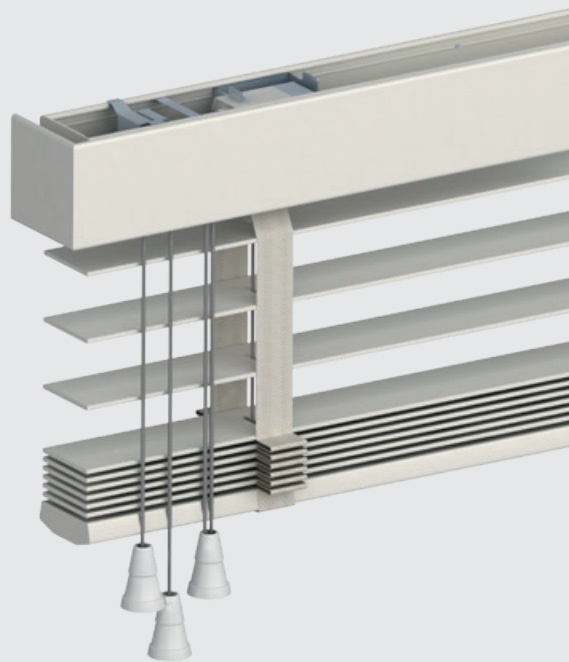

Vénitiens bois

La chaleur dans votre intérieur

En bois véritable, ayous ou bambou, c'est toute la chaleur du produit naturel qui s'invite et procure une ambiance feutrée dans vos pièces. Naturellement isolant, le vénitien bois embellit votre espace de vie avec une finition unique.

filtersun
www.filtersun.com

Manœuvre cordons

Manœuvre motorisée 230 v filaire ou radio
(7.2 m² maxi)

Finition
par échelles

Finition
par galons

Caractéristiques

- Avec un choix de 24 coloris finition classic, bambou, piano ou Esprit bois, nos lames de 50 mm de haute qualité pour des performances optimales sont de plus certifiées FSC®.
- Vous avez le choix d'accessoiriser votre store avec du galon assorti aux lames ou dans le coloris de votre choix, ou bien encore avec des échelles.
- Une option guidage est proposée pour maintenir votre store lors des mouvements de votre fenêtre.