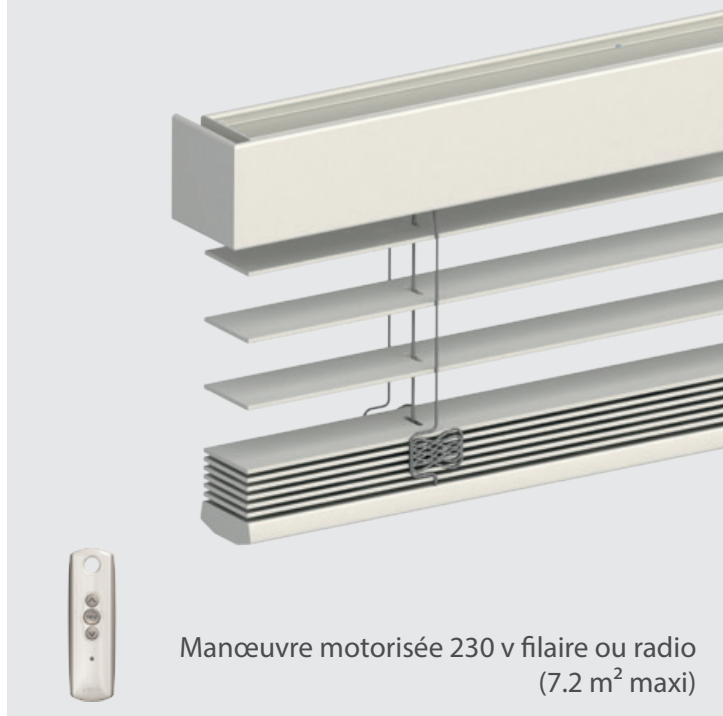

Vénitiens bois

La chaleur dans votre intérieur

En bois véritable, ayous ou bambou, c'est toute la chaleur du produit naturel qui s'invite et procure une ambiance feutrée dans vos pièces. Naturellement isolant, le vénitien bois embellit votre espace de vie avec une finition unique.

filtersun
www.filtersun.com

Manœuvre cordons

Manœuvre motorisée 230 v filaire ou radio
(7.2 m² maxi)

Finition
par échelles

Finition
par galons

Caractéristiques

- Avec un choix de 24 coloris finition classic, bambou, piano ou Esprit bois, nos lames de 50 mm de haute qualité pour des performances optimales sont de plus certifiées FSC®.
- Vous avez le choix d'accessoiriser votre store avec du galon assorti aux lames ou dans le coloris de votre choix, ou bien encore avec des échelles.
- Une option guidage est proposée pour maintenir votre store lors des mouvements de votre fenêtre.